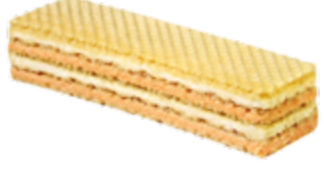

उत्पाद नाम	वेफर्स "इन्द्रधनुष", दूध और संतरा की महक
कस्टम कोड	1905 32 990 000
कुल भार/ कुल वजन:	3किलोग्राम/ 3.172किलोग्राम
नग (डबिबे):	144 डबिबे
बॉक्स के आयाम (LWH):	283ममी x 257ममी x 130ममी